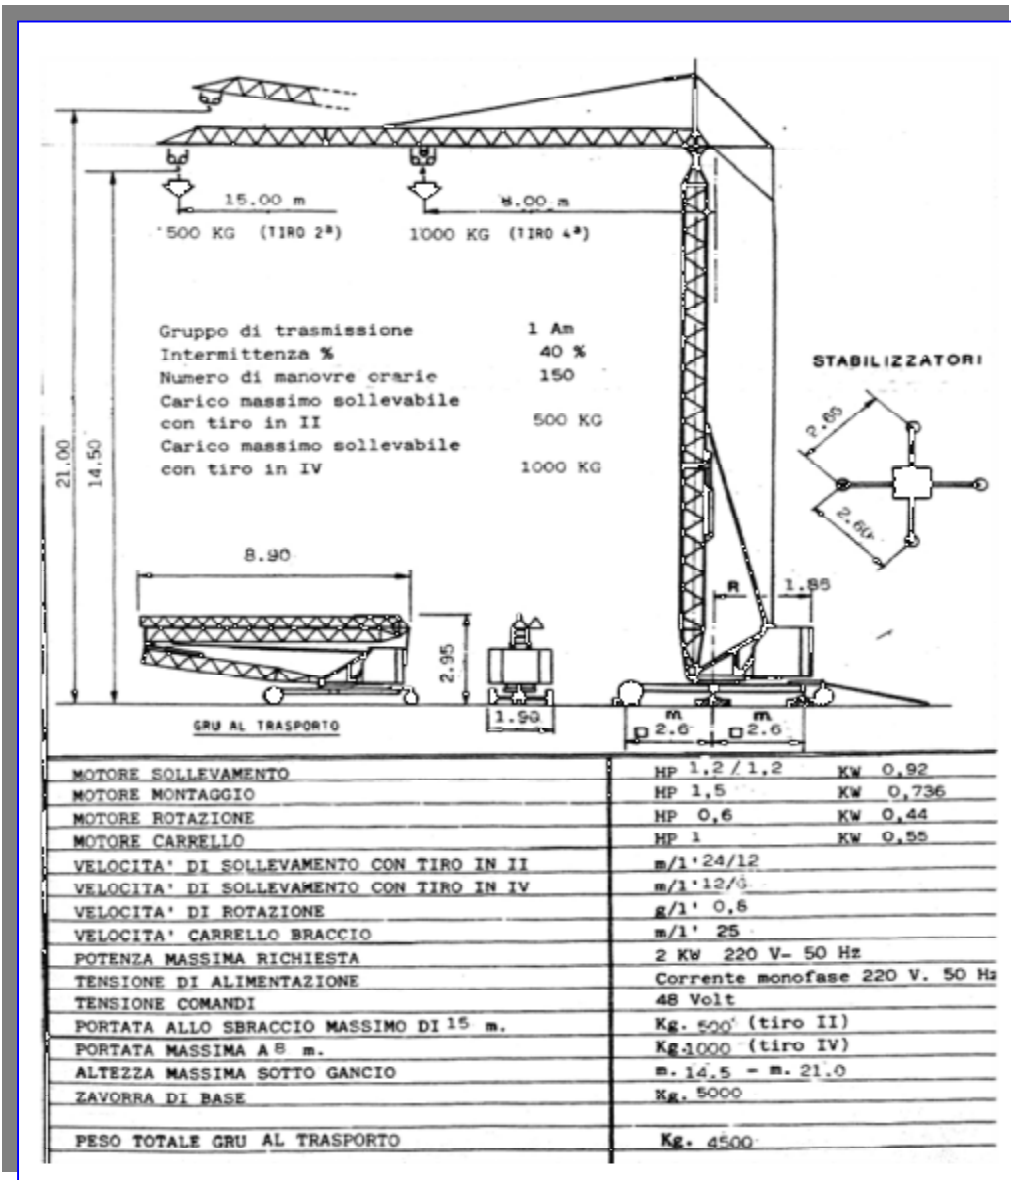

**SAN MARCO**

sb.:15

cod. Magazzino 331169

**Modello SM 500**  
**Altezza mt** 14,5  
**Portate kg.** 500-1000  
**Montaggio** idraulico  
**allinea.braccio** a terra  
**raggio rotazione** 1,85  
**ingombro a terra** 2,6 x 2,6  
**altezza al traino** 2,95  
**lungh. al traino** 8,9  
**largh. al traino** 1,9  
**anno** 1990  
**alimentazione** monofase  
**kw** 3  
**matricola** 15/1173  
**libretto** ISPEL

completa di: cassoni

**LISTINO € 12.000,00**

più IVA  
funzionante

**Montaggio**

600

sono esclusi mezzi e manovalanza a terra

**Trasporto**

BILICI 1