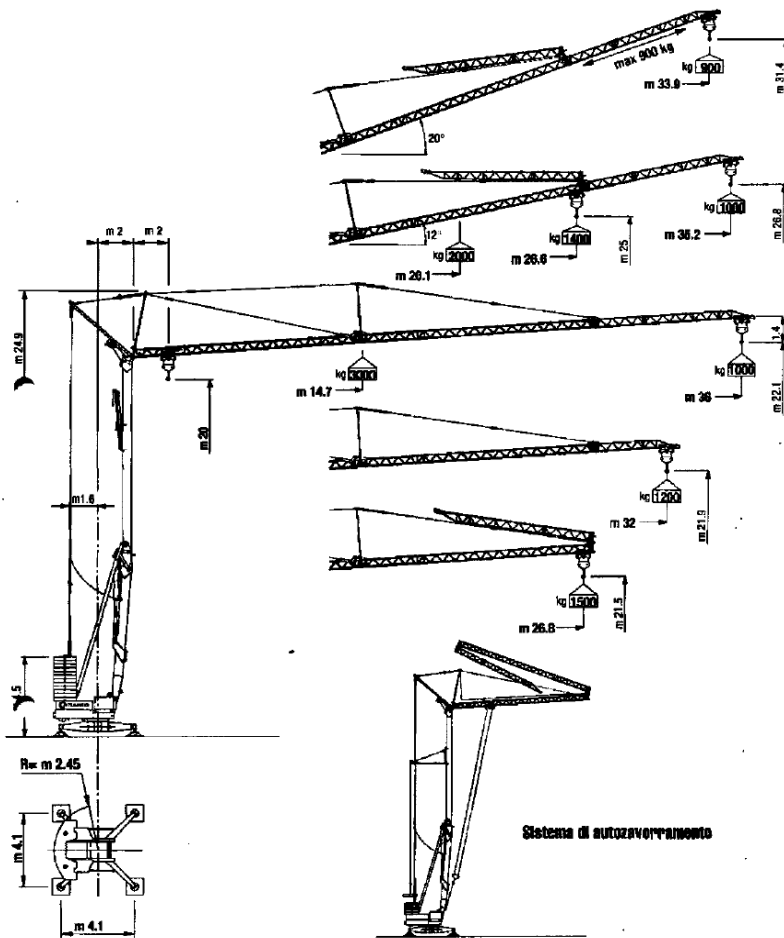

CATTANEO

Sb: 36

X0198-004-00009

Cod Magazzino

Modello	CM75S4
Rotazione	BASSA
Altezza m.	22.1
Portata kg.	1000/3000
Raggio di rotazione	2.45
anno	2004
Alimentazione	TRIFASE 20KVA
matricola	6847
Ingombro a terra	4.1 x 4.1
Altezza al traino	3.13
Lunghezza al traino	13,52m
Larghezza al traino	2.48 – 2.27m
Montaggio	Idraulico
completa di:	radiocomando Pulsantiera cavo Assali e zavorre

Curve di carico	kg	3000	2500	2000	1900	1800	1700	1600	1500	1400	1300	1200	1100	1000
Levit. di girare	m	14.7	17.1	20.5	21.4	22.4	23.4	24.6	26.0	27.5	29.2	31.1	33.3	36.0
Caricarsi de charge	m	15.1	17.5	21.0	21.9	22.9	24.1	25.3	26.7	28.2	30.0	32.0		
Levitazione	m	15.1	17.6	21.0	22.0	23.0	24.1	25.4	26.8					
Caricarsi de charge	m			20.1	21.0	21.9	23.0	24.1	25.4	26.9	28.6	30.5	32.7	35.2

FUNZIONANTE

LISTINO

MONTAGGIO

sono esclusi mezzi e manovalanza a terra

TRASPORTO

- 2 MEZZI :
- 1 BILICO rib + verr
- 1 BILICO x zavorre