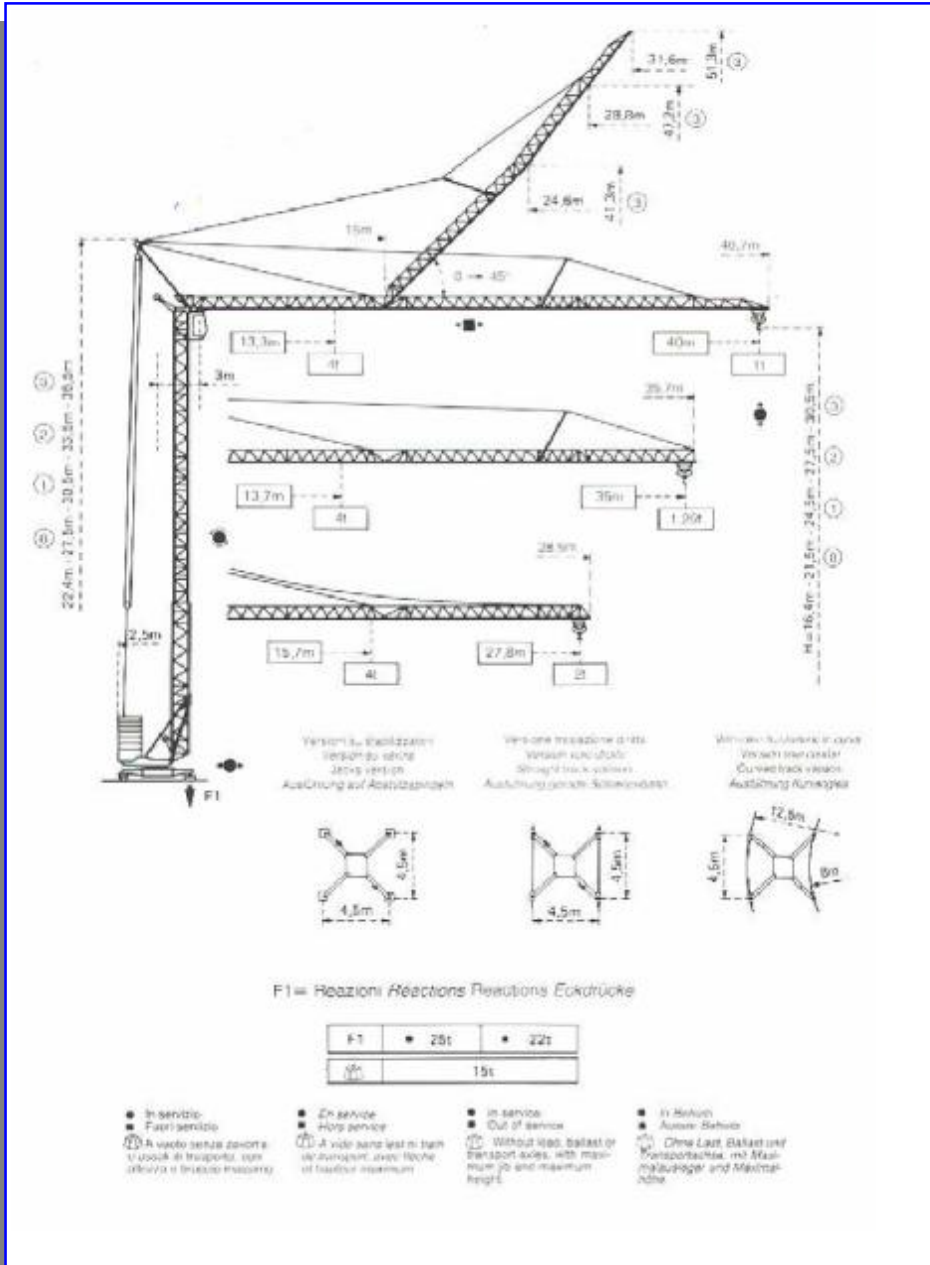

POTAIN

Sb: 40

Cod Magazzino 331

Modello GTMR336A
 Rotazione BASSA
 Altezza m. 21
 Braccio impenn. m. 34,9
 Portata kg. 1000/4000
 Montaggio IDRAULICO
 Raggio di Rotazione 2,5
 Ingombro a terra 4,5x4,5
 Altezza al traino 4
 Lunghezza al traino 14,3
 Larghezza al traino 3
 anno 1994
 Alimentazione trifase
 kw 17
 matricola _____
 Libretto ISPESL
 completa di: _____

FUNZIONANTE

Listino **€60.000,00**
IVA esclusa

MONTAGGIO

sono esclusi mezzi e manovalanza a terra

TRASPORTO

1 BILICO