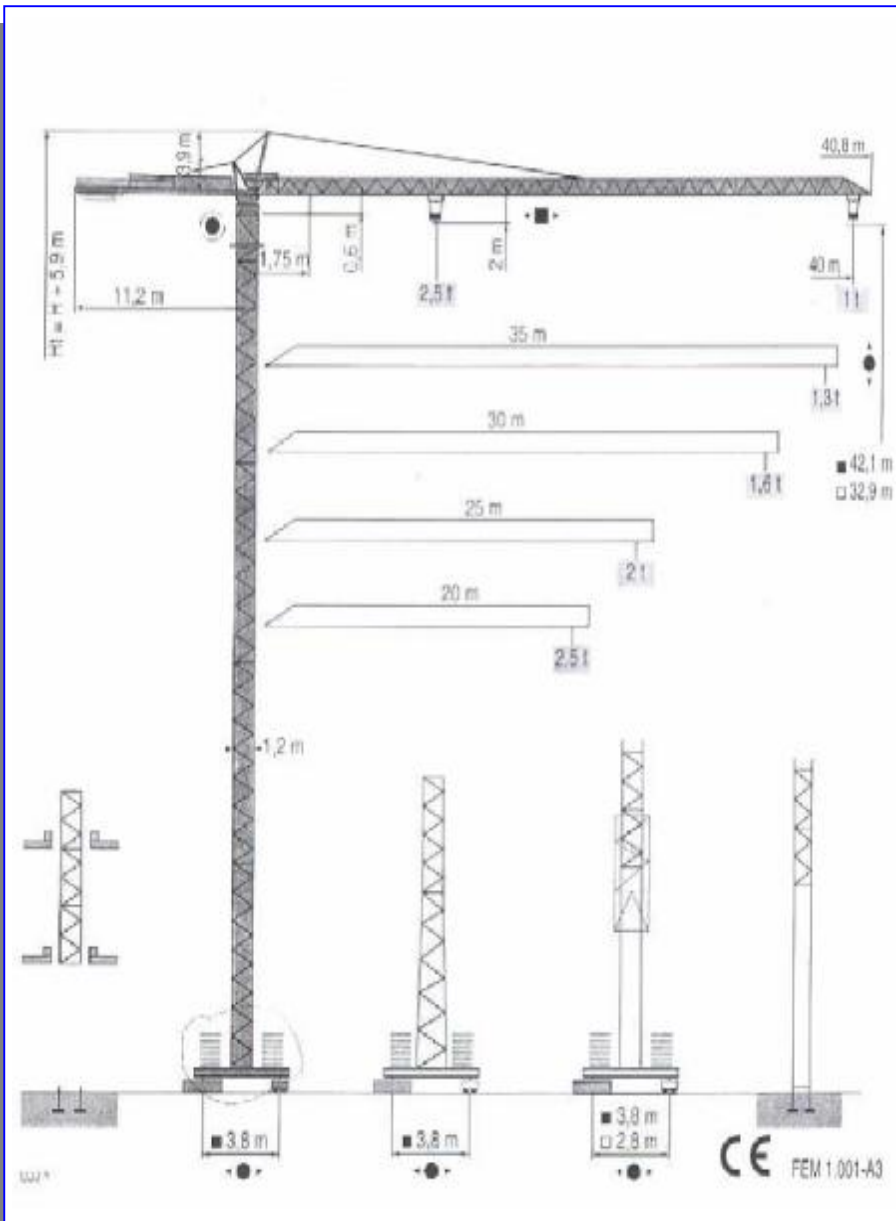

POTAIN

Sb: 40

Cod Magazzino 331

Modello MC 50 B

Rotazione ALTA

Altezza m. 31,5

Portata kg. 1000/2500

Montaggio TRADIZIONALE

anno 2003

Alimentazione TRIFASE

kw 29

matricola _____

Libretto ISPEL _____

completa di: _____

FUNZIONANTE

Listino **€55.000,00**
IVA esclusa

MONTAGGIO

sono esclusi mezzi e manovalanza a terra

TRASPORTO